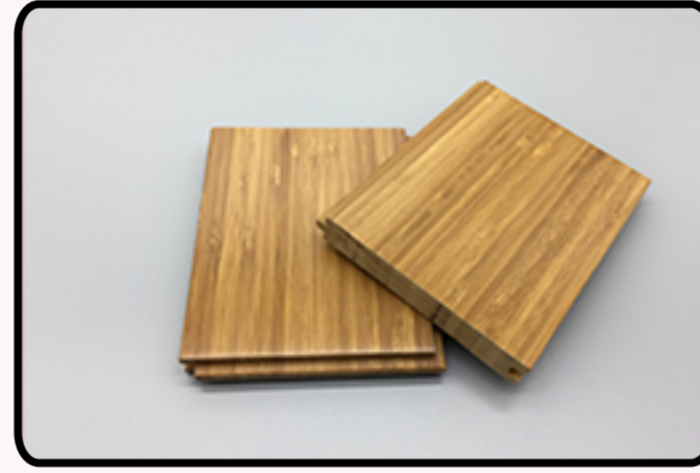

SOLID BAMBOO FLOORING

Horizontal Caramel

Item: 8811
Size: 1020X130X17MM
Color: Caramel (L)

Horizontal Caramel

Item: 8812
Size: 1020X130X17MM
Color: Caramel (D)

Horizontal Caramel

Item: 8807
Size: 1020X130X15MM
Color: Caramel (L)

Horizontal Caramel

Item: 8808
Size: 1020X130X15MM
Color: Caramel (D)

Horizontal Caramel

Item: 8801
Size: 960X96X15MM
Color: Caramel (L)

Horizontal Caramel

Item: 8802
Size: 960X96X15MM
Color: Caramel (D)

Vertical Caramel

Item: 8805
Size: 960X96X15MM
Color: Caramel (L)

Vertical Caramel

Item: 8806
Size: 960X96X15MM
Color: Caramel (D)

Horizontal Caramel

Item: 8813
Size: 980X98X12MM
Color: Caramel (D)

Horizontal Caramel

Item: 8814
Size: 980X98X10MM
Color: Caramel (D)

Horizontal Natural

Item: 8803
Size: 960X96X15MM
Color: Natural (L)

Horizontal Natural

Item: 8804
Size: 960X96X15MM
Color: Natural (D)

Vertical Natural

Item: 8815
Size: 960X96X15MM
Color: Natural (L)

Vertical Natural