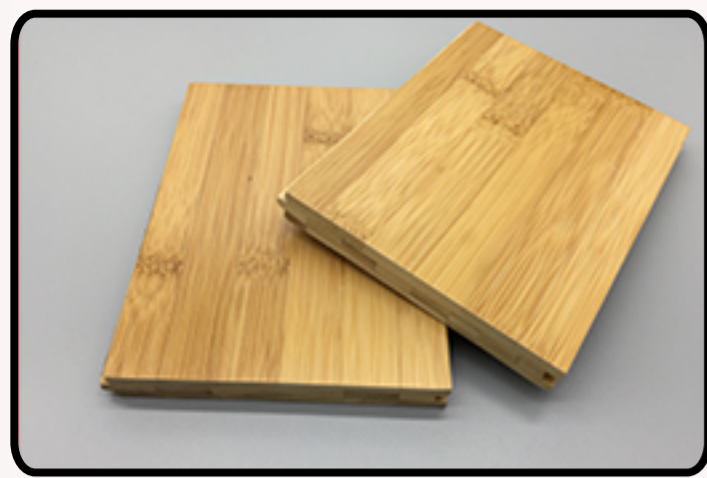

SOLID BAMBOO FLOORING

Horizontal Caramel

Item: 8811
Size: 1020X130X17MM
Color: Caramel (L)

Horizontal Caramel

Item: 8812
Size: 1020X130X17MM
Color: Caramel (D)

Horizontal Caramel

Item: 8807
Size: 1020X130X15MM
Color: Caramel (L)

Horizontal Caramel

Item: 8808
Size: 1020X130X15MM
Color: Caramel (D)

Horizontal Caramel

Item: 8801
Size: 960X96X15MM
Color: Caramel (L)

Horizontal Caramel

Item: 8802
Size: 960X96X15MM
Color: Caramel (D)

Vertical Caramel

Item: 8805
Size: 960X96X15MM
Color: Caramel (L)

Vertical Caramel

Item: 8806
Size: 960X96X15MM
Color: Caramel (D)

Horizontal Caramel

Item: 8813
Size: 980X98X12MM
Color: Caramel (D)

Horizontal Caramel

Item: 8814
Size: 980X98X10MM
Color: Caramel (D)

Horizontal Natural

Item: 8803
Size: 960X96X15MM
Color: Natural (L)

Horizontal Natural

Item: 8804
Size: 960X96X15MM
Color: Natural (D)

Vertical Natural

Item: 8815
Size: 960X96X15MM
Color: Natural (L)

Vertical Natural