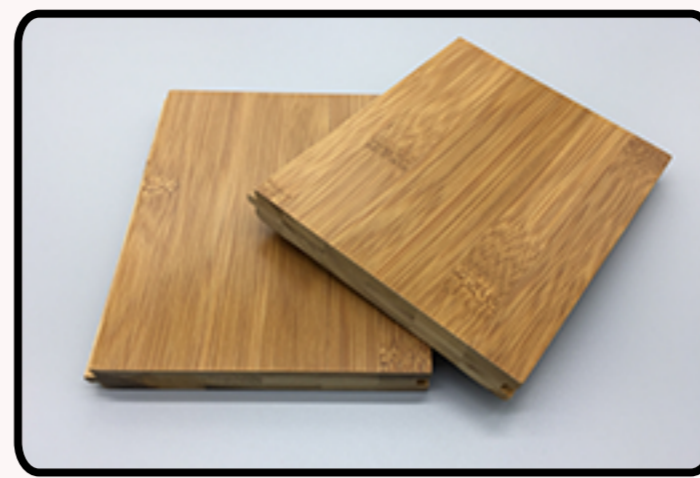

SOLID BAMBOO FLOORING

Horizontal Caramel

Item: 8811
Size: 1020X130X17MM
Color: Caramel (L)

Horizontal Caramel

Item: 8812
Size: 1020X130X17MM
Color: Caramel (D)

Horizontal Caramel

Item: 8807
Size: 1020X130X15MM
Color: Caramel (L)

Horizontal Caramel

Item: 8808
Size: 1020X130X15MM
Color: Caramel (D)

Horizontal Caramel

Item: 8801
Size: 960X96X15MM
Color: Caramel (L)

Horizontal Caramel

Item: 8802
Size: 960X96X15MM
Color: Caramel (D)

Vertical Caramel

Item: 8805
Size: 960X96X15MM
Color: Caramel (L)

Vertical Caramel

Item: 8806
Size: 960X96X15MM
Color: Caramel (D)

Horizontal Caramel

Item: 8813
Size: 980X98X12MM
Color: Caramel (D)

Horizontal Caramel

Item: 8814
Size: 980X98X10MM
Color: Caramel (D)

Horizontal Natural

Item: 8803
Size: 960X96X15MM
Color: Natural (L)

Horizontal Natural

Item: 8804
Size: 960X96X15MM
Color: Natural (D)

Vertical Natural

Item: 8815
Size: 960X96X15MM
Color: Natural (L)

Vertical Natural