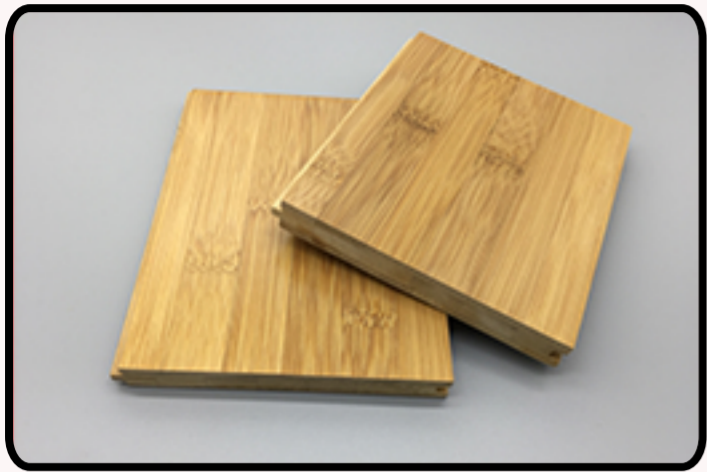

SOLID BAMBOO FLOORING

Horizontal Caramel

Item: 8811
Size: 1020X130X17MM
Color: Caramel (L)

Horizontal Caramel

Item: 8812
Size: 1020X130X17MM
Color: Caramel (D)

Horizontal Caramel

Item: 8807
Size: 1020X130X15MM
Color: Caramel (L)

Horizontal Caramel

Item: 8808
Size: 1020X130X15MM
Color: Caramel (D)

Horizontal Caramel

Item: 8801
Size: 960X96X15MM
Color: Caramel (L)

Horizontal Caramel

Item: 8802
Size: 960X96X15MM
Color: Caramel (D)

Vertical Caramel

Item: 8805
Size: 960X96X15MM
Color: Caramel (L)

Vertical Caramel

Item: 8806
Size: 960X96X15MM
Color: Caramel (D)

Horizontal Caramel

Item: 8813
Size: 980X98X12MM
Color: Caramel (D)

Horizontal Caramel

Item: 8814
Size: 980X98X10MM
Color: Caramel (D)

Horizontal Natural

Item: 8803
Size: 960X96X15MM
Color: Natural (L)

Horizontal Natural

Item: 8804
Size: 960X96X15MM
Color: Natural (D)

Vertical Natural

Item: 8815
Size: 960X96X15MM
Color: Natural (L)

Vertical Natural