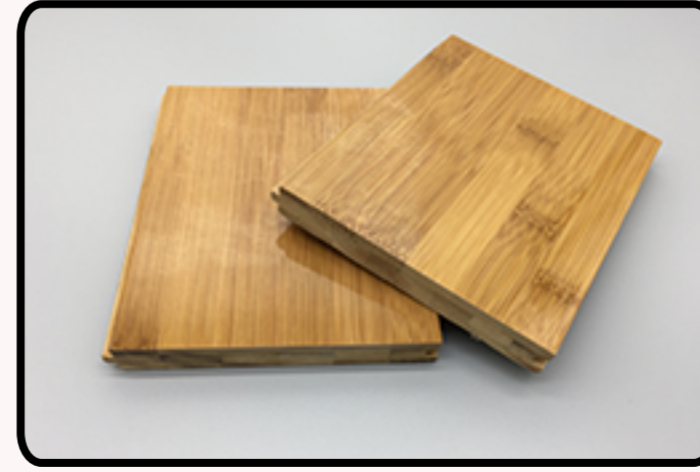

Horizontal Natural

Item: 8803
Size: 960X96X15MM
Color: Natural (L)

Horizontal Natural

Item: 8804
Size: 960X96X15MM
Color: Natural (D)

Vertical Natural

Item: 8815
Size: 960X96X15MM
Color: Natural (L)

Vertical Natural

Item: 8816
Size: 960X96X15MM
Color: Natural (D)

Horizontal Caramel

Item: 8809
Size: 1020X130X17MM
Color: High Gloss (L)

Horizontal Caramel

Item: 8810
Size: 1020X130X17MM
Color: High Gloss (M)

Baseboard Natural