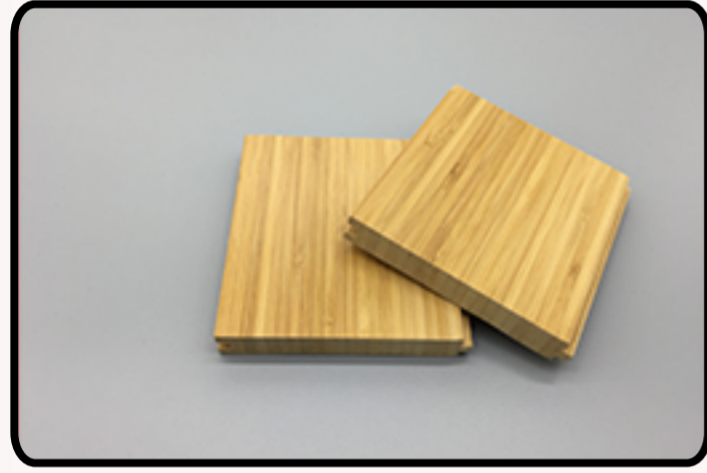

SOLID BAMBOO FLOORING

Horizontal Caramel

Item: 8811
Size: 1020X130X17MM
Color: Caramel (L)

Horizontal Caramel

Item: 8812
Size: 1020X130X17MM
Color: Caramel (D)

Horizontal Caramel

Item: 8807
Size: 1020X130X15MM
Color: Caramel (L)

Horizontal Caramel

Item: 8808
Size: 1020X130X15MM
Color: Caramel (D)

Horizontal Caramel

Item: 8801
Size: 960X96X15MM
Color: Caramel (L)

Horizontal Caramel

Item: 8802
Size: 960X96X15MM
Color: Caramel (D)

Vertical Caramel

Item: 8805
Size: 960X96X15MM
Color: Caramel (L)

Vertical Caramel

Item: 8806
Size: 960X96X15MM
Color: Caramel (D)

Horizontal Caramel

Item: 8813
Size: 980X98X12MM
Color: Caramel (D)

Horizontal Caramel

Item: 8814
Size: 980X98X10MM
Color: Caramel (D)

Horizontal Natural

Item: 8803
Size: 960X96X15MM
Color: Natural (L)

Horizontal Natural

Item: 8804
Size: 960X96X15MM
Color: Natural (D)

Vertical Natural

Item: 8815
Size: 960X96X15MM
Color: Natural (L)

Vertical Natural