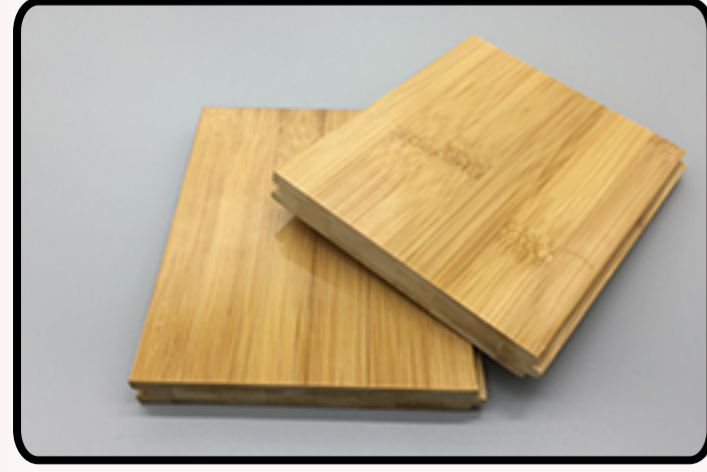

Horizontal Natural

Item: 8803
Size: 960X96X15MM
Color: Natural (L)

Horizontal Natural

Item: 8804
Size: 960X96X15MM
Color: Natural (D)

Vertical Natural

Item: 8815
Size: 960X96X15MM
Color: Natural (L)

Vertical Natural

Item: 8816
Size: 960X96X15MM
Color: Natural (D)

Horizontal Caramel

Item: 8809
Size: 1020X130X17MM
Color: High Gloss (L)

Horizontal Caramel

Item: 8810
Size: 1020X130X17MM
Color: High Gloss (M)

Baseboard Natural