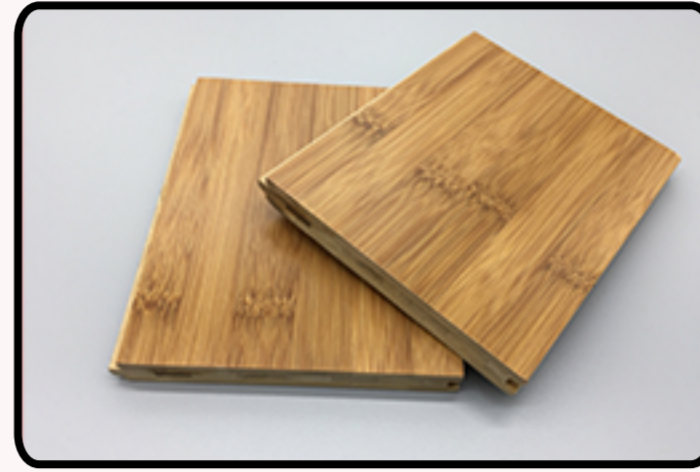

SOLID BAMBOO FLOORING

Horizontal Caramel

Item: 8811
Size: 1020X130X17MM
Color: Caramel (L)

Horizontal Caramel

Item: 8812
Size: 1020X130X17MM
Color: Caramel (D)

Horizontal Caramel

Item: 8807
Size: 1020X130X15MM
Color: Caramel (L)

Horizontal Caramel

Item: 8808
Size: 1020X130X15MM
Color: Caramel (D)

Horizontal Caramel

Item: 8801
Size: 960X96X15MM
Color: Caramel (L)

Horizontal Caramel

Item: 8802
Size: 960X96X15MM
Color: Caramel (D)

Vertical Caramel

Item: 8805
Size: 960X96X15MM
Color: Caramel (L)

Vertical Caramel

Item: 8806
Size: 960X96X15MM
Color: Caramel (D)

Horizontal Caramel

Item: 8813
Size: 980X98X12MM
Color: Caramel (D)

Horizontal Caramel

Item: 8814
Size: 980X98X10MM
Color: Caramel (D)

Horizontal Natural

Item: 8803
Size: 960X96X15MM
Color: Natural (L)

Horizontal Natural

Item: 8804
Size: 960X96X15MM
Color: Natural (D)

Vertical Natural

Item: 8815
Size: 960X96X15MM
Color: Natural (L)

Vertical Natural